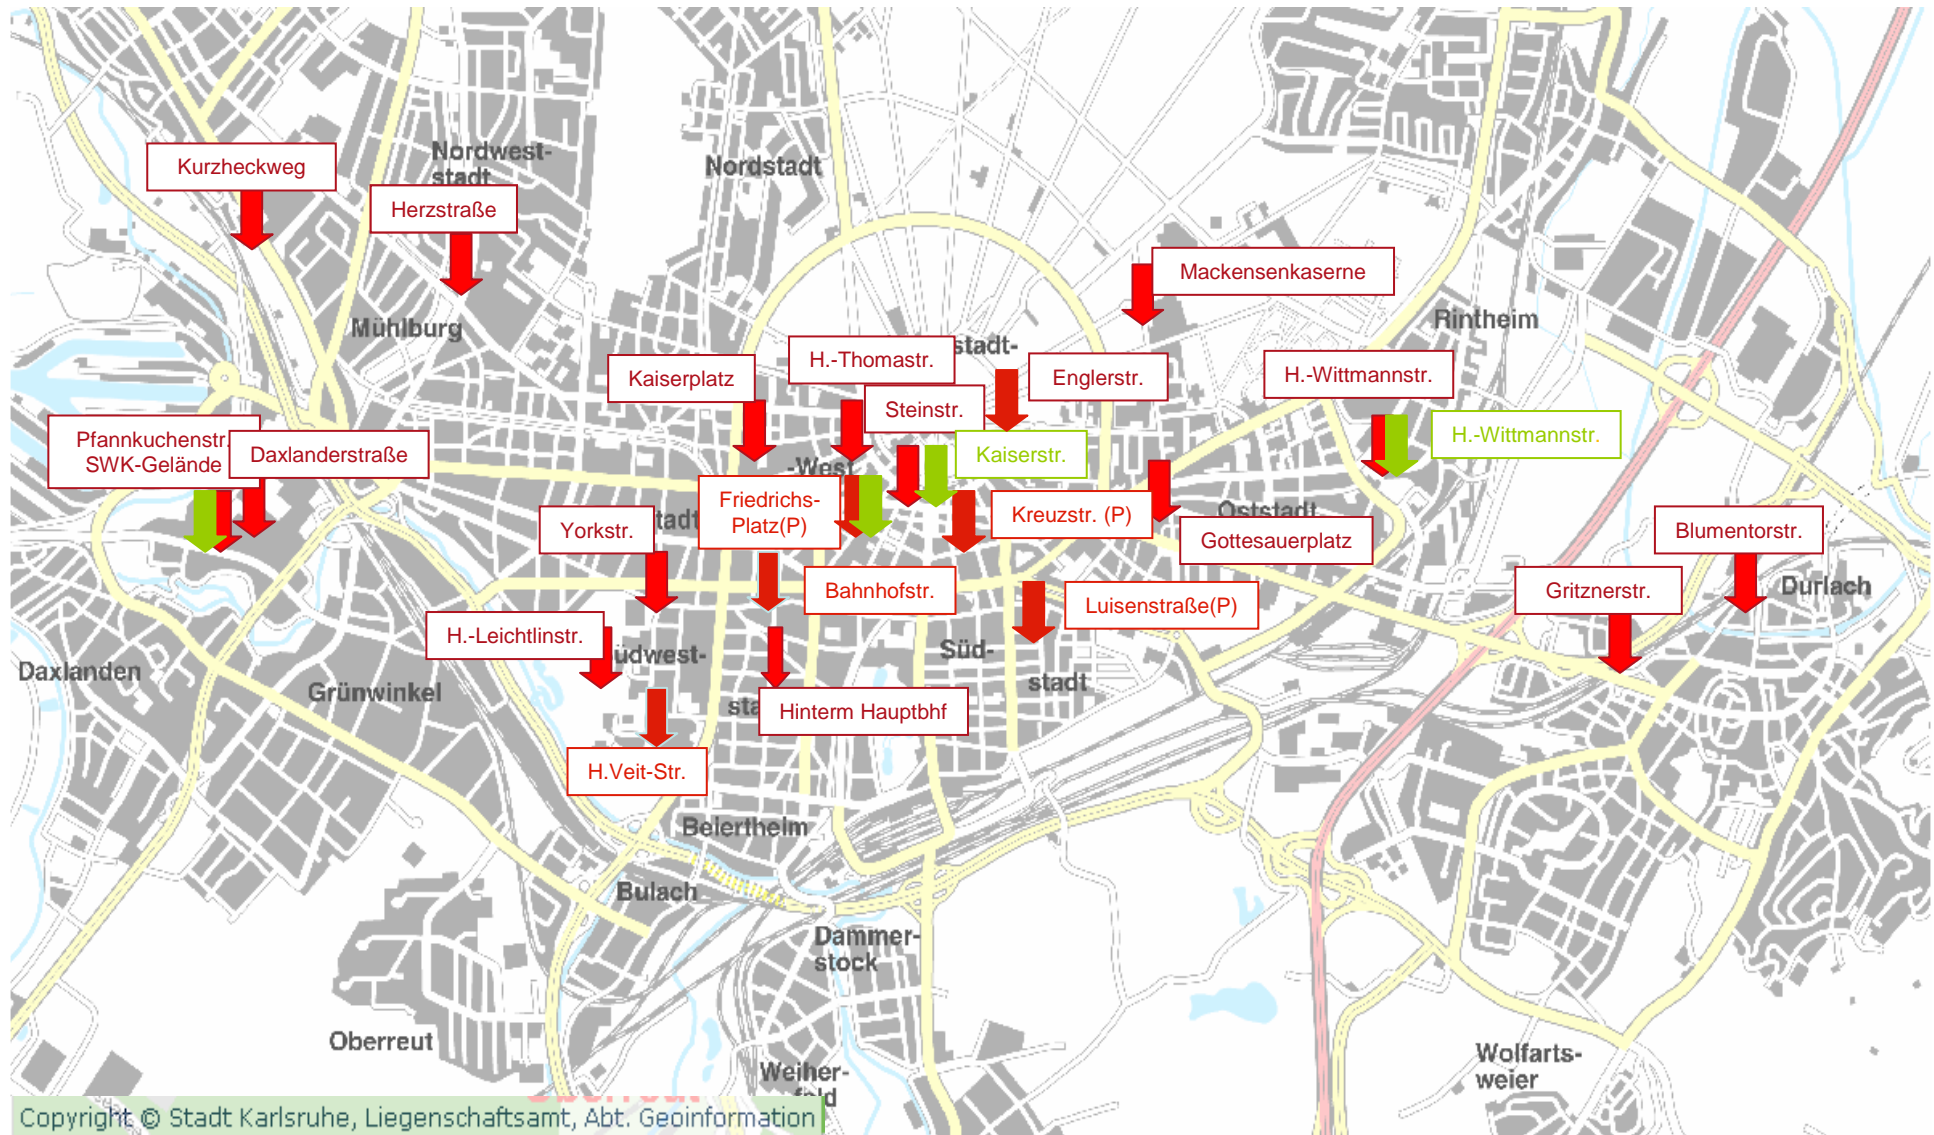

# Standorte Ladesäulen in Karlsruhe

↓ MeRegio Ladesäule   ↓ Parkpod Ladesäule

Stand Oktober 2011